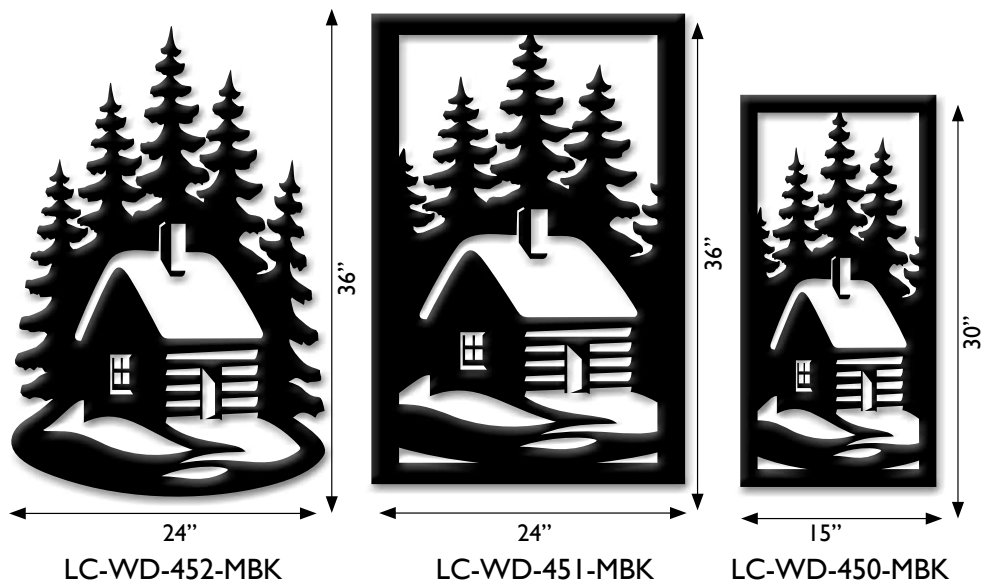

M O U N T A I N S I D E

48"
LC-WD-623-MBK

30"
LC-WD-622-MBK

B U C K T R E E

C H A M P L A I N

LC-WD-455-MBK

LC-WD-454-MBK

LC-WD-453-MBK